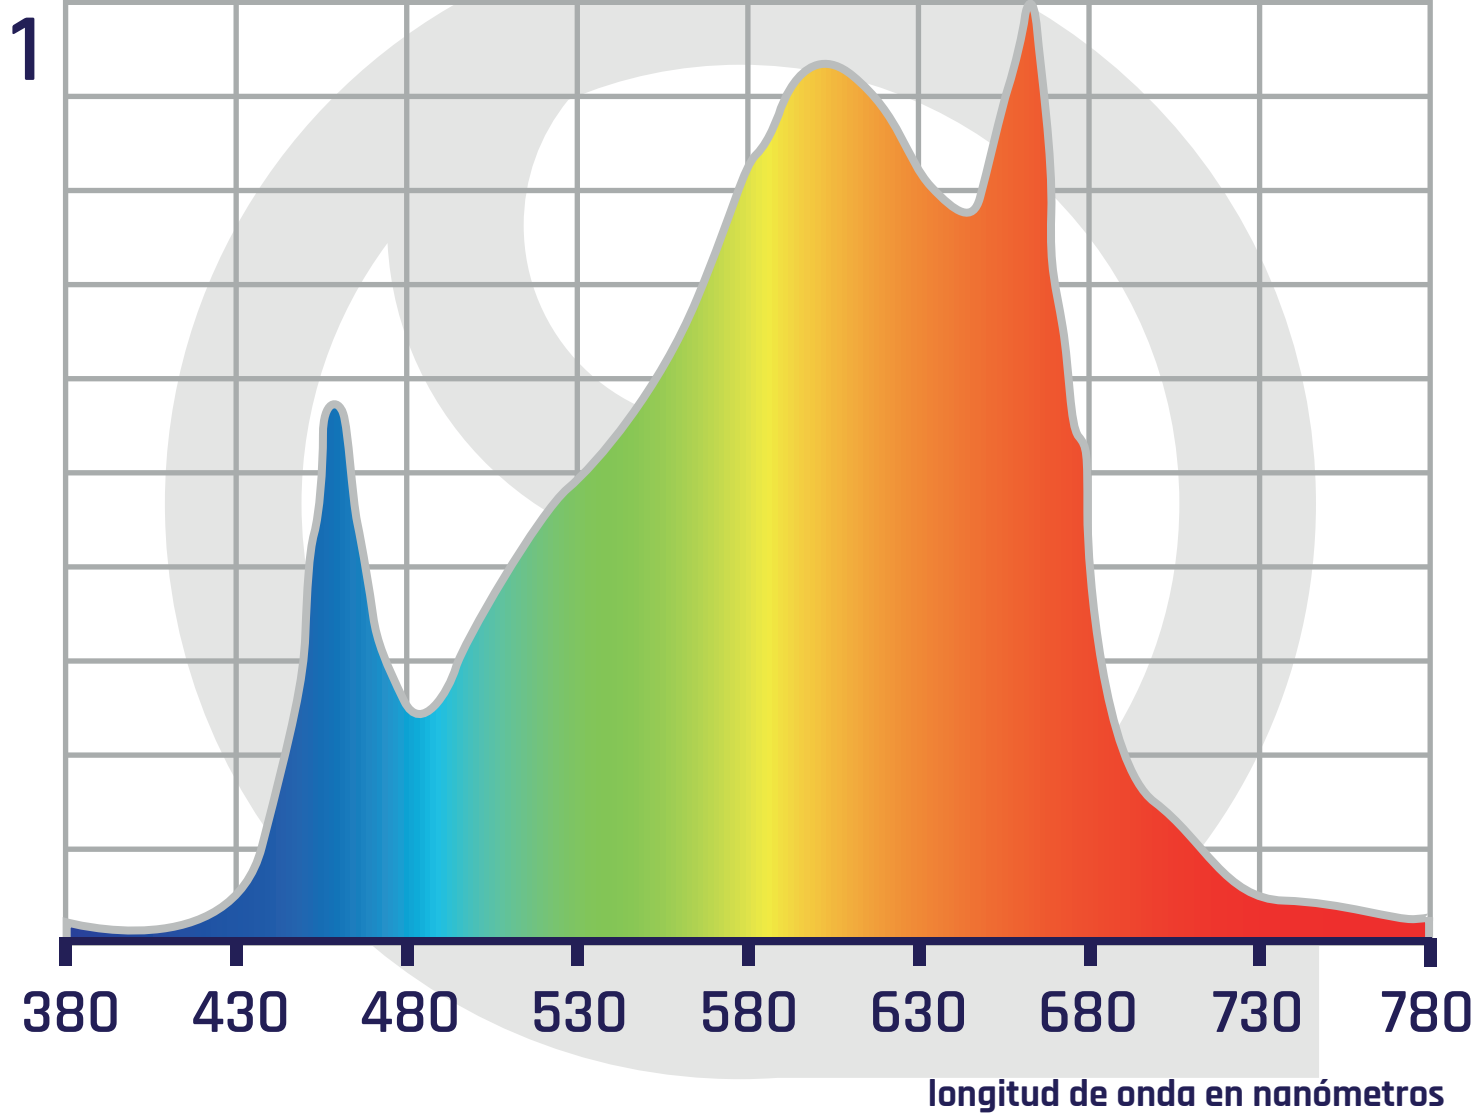

DELIGHT

Ficha técnica
Quantum Square
L720

QUANTUM
SQUARE

Marca	Delight			
Línea	Quantum Square			
Modelo	L720			
Marca Driver	Mean Well XLG			
Marca diodos Full Espectro	SAMSUNG LM301H			
Marca Diodos Deep Red 660NM	OSRAM OSOLON SQUARE			
Cantidad Diodos Full Espectro 3500K	2.304	Unidades		
Cantidad Diodos Deep Red 660NM	72	Unidades		
Eficiencia Samsung LM301H 3500K	3.1	umol/J		
Eficiencia Osram O. Square 660NM	4.42	umol/J		
Eficiencia PPE Laboratorio	2.9	umol/J		
Flujo de fotones PPF total en laboratorio	2.088	umol/J		
Densidad de flujo de fotones PPF PROMEDIO***	1180	umol/m2/s		
Consumo Eléctrico Real	720 (+/-5%)	w		
Regulación Potencia	0-100	%		
Voltaje de entrada	90-250	VAC		
Área Mínima	120x120	CM		
Área Máxima	200x200	CM		
Distancia Panel-Copa Plantas	40-70	CM		
Rendimiento	Hasta 2,2	g/W		
Equivalencia HPS**	1.580	w		
Gasto Energético Mensual Estimado***	\$33.696	CLP		
Vida útil	10	años		
Garantía	3	años		
Peso	11,8	kg		
Dimensiones	1065x1105x85	mm		
Packaging	1185x230x240	mm		

FOOTPRINT

Modelo QS L720

Espacio de cultivo de 120x120cm
(medición a 50 cm de distancia).

1000		1005		1010		1020		1008		1001
1170		1204		1215		1211		1203		1170
1233		1320		1277		1260		1265		1225
					1275					
1225		1331		1300		1299		1287		1240
1046		1263		1278		1270		1230		1134
1002		1080		1091		1102		1089		1010

Área de cultivo

Espectro

Modelo QS L720

Radiación relativa normalizada

DELIGHT